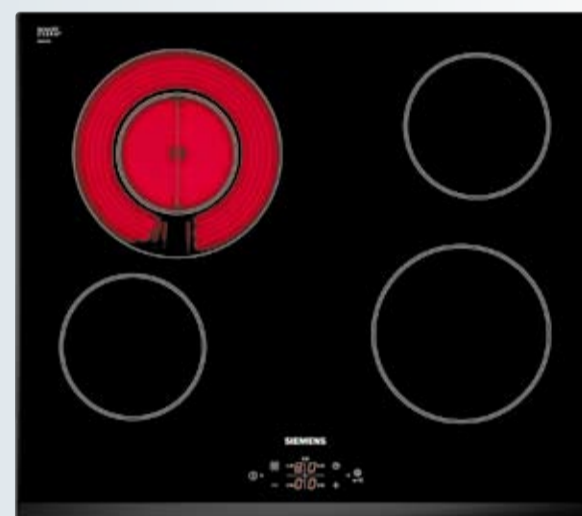

- Droogautomaat**
- Zonder afvoer
 - LED aanduiding programmaverloop • duoTronic
 - Grote inox trommel met structuur voor een betere bescherming van het textiel • Glazen deur - inhoud 7 kg • Energie B

~~€749~~
€599

**SIEMENS
EH751TE11E**

- Inductiekookplaat**
- 4 inductiekookzones met PowerBoost
 - Kookpotherkenning, restwarmte indicatie
 - Timer voor iedere kookzone, memory functie
 - Afm HxBxD 5,7 x 71 x 52 cm

~~€999~~
€799

SIEMENS

ET651RF11E

- Vitrokeramische kookplaat**
- 4 highSpeed-kookzones
 - 1 variabele kookzone
 - Volledig elektronische bediening op 17 niveaus
 - Veiligheidsuitschakeling • HxBxD 44.0 x 592 x 522 mm