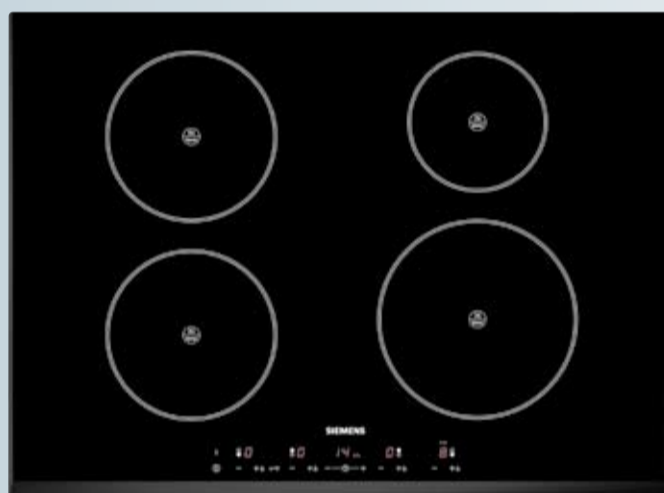

SIEMENS

GS32NV23

- Diepvries**
- Inhoud 244 L
 - Elektronische temperatuurregeling
 - Super Freeze
 - BigBox, ijsblokesschaal
 - No Frost
 - Energie A+
 - HxBxD 186 x 60 x 65 cm

~~€749~~
€599

SIEMENS

WT46E162

- Droogautomaat**
- Zonder afvoer
 - LED aanduiding programmaverloop • duoTronic
 - Grote inox trommel met structuur voor een betere bescherming van het textiel • Glazen deur - inhoud 7 kg • Energie B

~~€749~~
€599

**SIEMENS
EH751TE11E**

- Inductiekookplaat**
- 4 inductiekookzones met PowerBoost
 - Kookpotherkenning, restwarmte indicatie
 - Timer voor iedere kookzone, memory functie
 - Afm HxBxD 5,7 x 71 x 52 cm

~~€999~~
€799

SIEMENS

ET651RF11E

- Vitrokeramische kookplaat**
- 4 highSpeed-kookzones
 - 1 variabele kookzone
 - Volledig elektronische bediening op 17 niveaus
 - Veiligheidsuitschakeling • HxBxD 44.0 x 592 x 522 mm